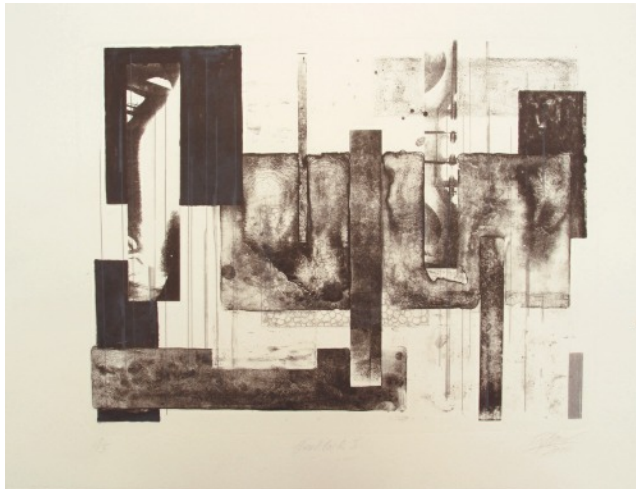

Lothar Rericha, Menschenopfer, 2015, Mischtechnik auf Papier, 40 x 40 cm

Jürgen Höritzsch, Herrendoppel, 2016, Öl auf Leinwand, 50 x 70cm

Frank Herrmann, Froschlaich I, 2014, Steinruck

Uwe Mühlberg, Kanon, 2012, Acryl auf Leinwand, 60 x 60 cm

2 X 2 D Lothar Rericha + Jürgen Höritzsch Uwe Mühlberg C

**Kunstkeller Annaberg**  
**24.09. bis 14.12.2016**

Frank Herrmann, aus: Heldenlied, 2012, Steindruck in 3 Farben, 54 x 43 cm

Uwe Mühlberg, Ohne Titel, 2004/08, 80 x 100 cm